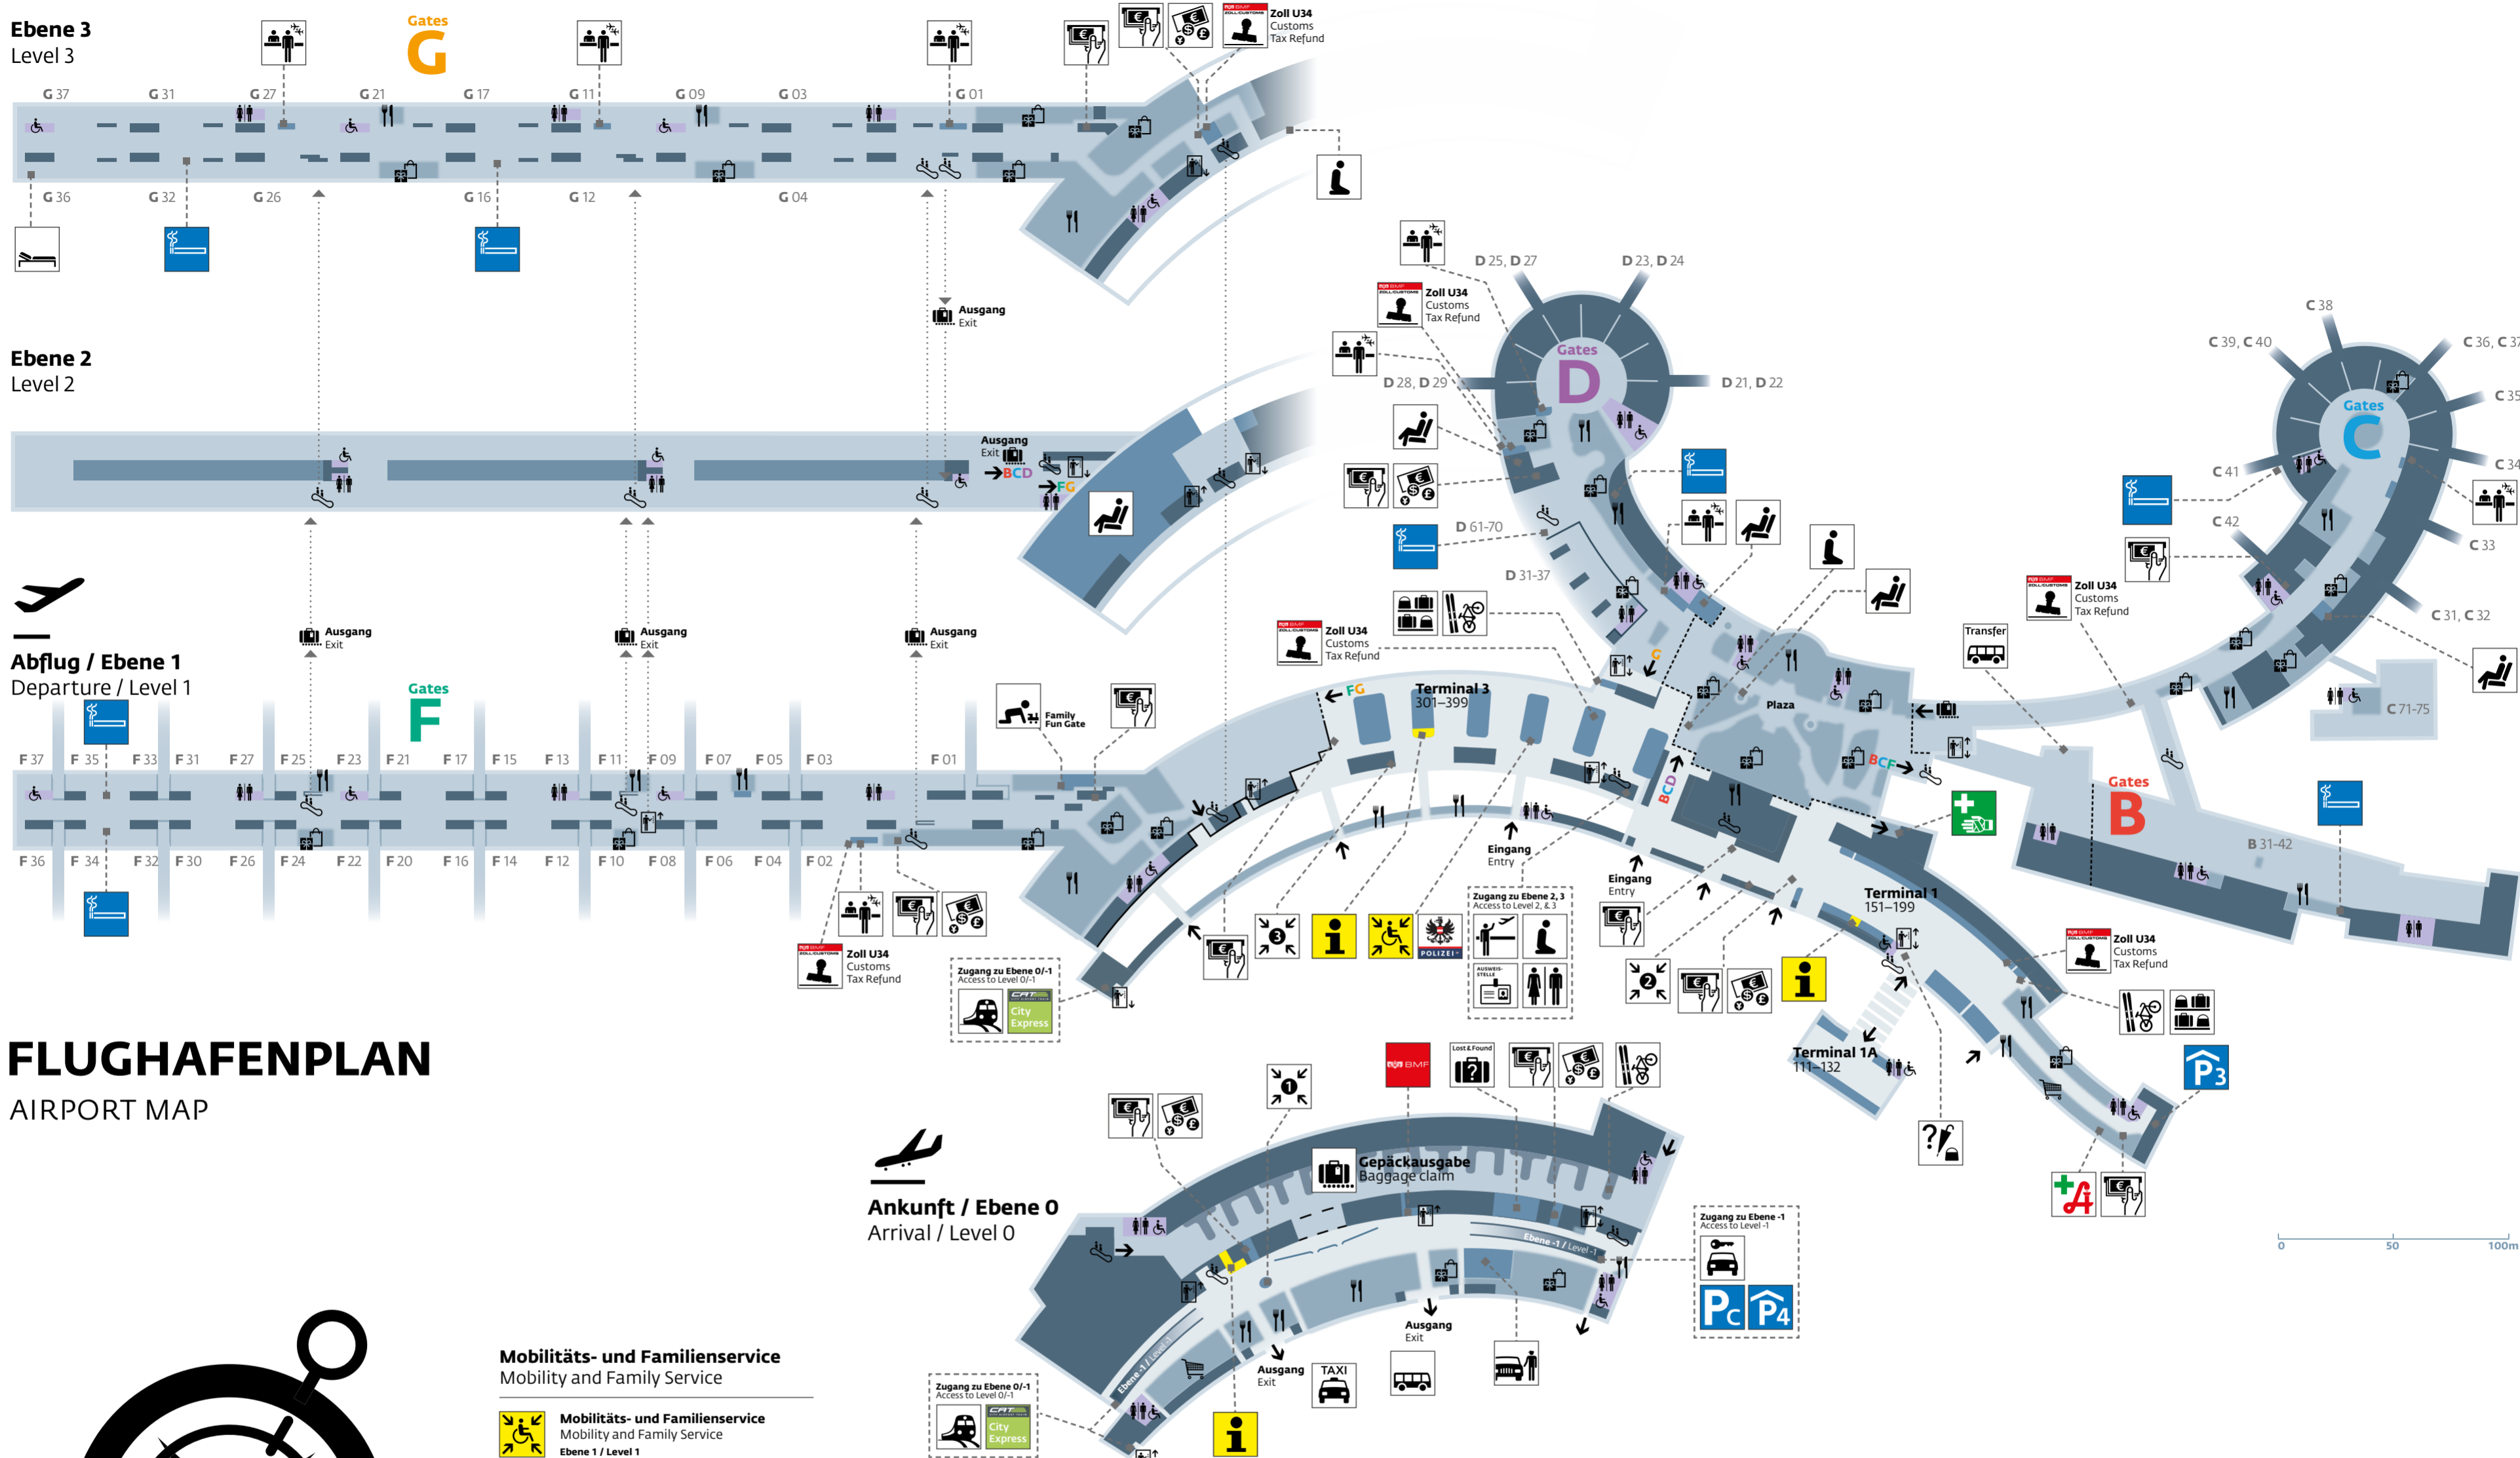

Ebene 3
Level 3

Ebene 2
Level 2

Abflug / Ebene 1
Departure / Level 1

FLUGHAFENPLAN

AIRPORT MAP

Mobilitäts- und Familienservice Mobility and Family Service

Mobilitäts- und Familienservice
Mobility and Family Service
Ebene 1 / Level 1

Abflug, Transfer Departure, Transfer

- Check-in
Ebene 1 / Level 1
- Service Center
- Lounge
- Ruheraum
Relaxation Room
G-Gates
- Raucherzone
Smoking Area
- Family Fun Gate
F-Gates
- Rolltreppe
Escalator
- Aufzug
Elevator
- Transfer Shuttle zu FG Gates
Transfer shuttle to FG gates

Serviceangebote Service

- Airport Information
Ebene 1, Ankunft / Level 1, Arrival
- Treffpunkt
Meeting Point
Ebene 1, Ankunft / Level 1, Arrival
- Geldwechsel
Currency Exchange
Ebenen 0, 1, 3 / Level 0, 1, 3
- Bankomat
Cash Machine
Ebenen 0, 1, 3 / Level 0, 1, 3
- Besucherterrasse
Visitors Deck
Ebene 4 / Level 4
- Andachtsraum
Prayer Room
Ebenen 2, 3 / Levels 2, 3
- Service Counter
- Zollbüro
Customs Office
Ankunft / Arrival
- Ausweisstelle
Id Cards
Ebene 2 / Level 2
- Zoll U34 Schalter
Customs Tax Refund
Ebenen 1, 3 / Levels 1, 3
- Polizei
Police
Ebenen 2, 3 / Levels 2, 3
- Erste Hilfe
First Aid
Ebene 0 / Level 0
- WC
Toilets

Einkaufen, Restaurants Shopping, Restaurants

- Restaurant
- Einkaufsmöglichkeiten
Shops
- Supermarkt
Supermarket
Ankunft / Arrival
- Apotheke
Pharmacy
Ebene 1 / Level 1
- Einkaufsmöglichkeiten
Shops

0 50 100m